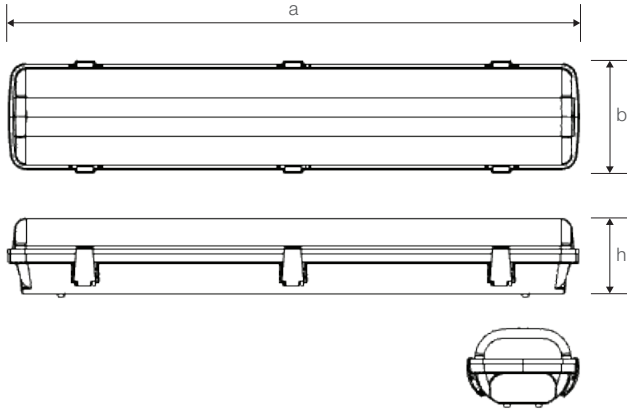

Opsiyonel Özellikler

Koruma Sınıfı	: Sınıf 2
---------------	-----------

FULYA

LED Tüp Etanj Aydınlatma Armatürü

Ürün Kodu

: VL360218

Standart Model

Ürün ölçüleri (mm)

	a	b	h
Standart	675	120	85

Ağırlık (kg)

Standart	0,95
----------	------

Askı Takım Özellikleri

- YAVUZ, önceden bildirmeksizin gerekli gördüğü değişiklikleri yapma hakkını saklı tutar.