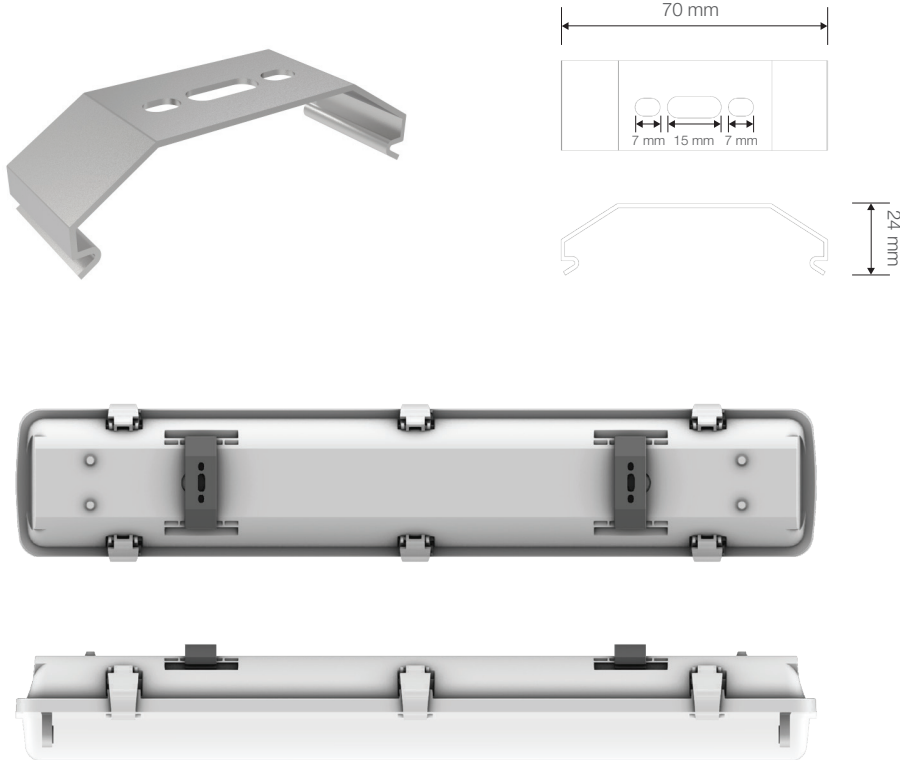

FULYA

LED Tüp Etanj Aydınlatma Armatürü

Ürün Kodu : VL360218

Ürün Bilgisi

Ürün Özellikleri

Gövde	: ABS Gövde
Difüzör	: Polikarbon Cam
IP Koruma Sınıfı	: IP 65
Kullanım Şekli	: Sıva Üstü
Işık Kaynağı	: LED Tüp

Elektriksel Özellikler

Tüketim Gücü	: 2x9W LED Tüp Floresan ile Çalışır
Giriş Gerilimi	: 220-240 V
Giriş Frekans	: 50-60 Hz
Koruma Sınıfı	: Sınıf 1

Diğer Özellikler

Çalışma Sıcaklık Aralığı	: -20°C / +45°C
Darbe Dayanım Sınıfı (IK)	: IK09
Duy	: T8

Opsiyonel Özellikler

Koruma Sınıfı	: Sınıf 2
---------------	-----------

FULYA

LED Tüp Etanj Aydınlatma Armatürü

Ürün Kodu

: VL360218

Standart Model

Ürün ölçüleri (mm)

	a	b	h
Standart	675	120	85

Ağırlık (kg)

Standart	0,95
----------	------

Askı Takım Özellikleri

- YAVUZ, önceden bildirmeksizin gerekli gördüğü değişiklikleri yapma hakkını saklı tutar.